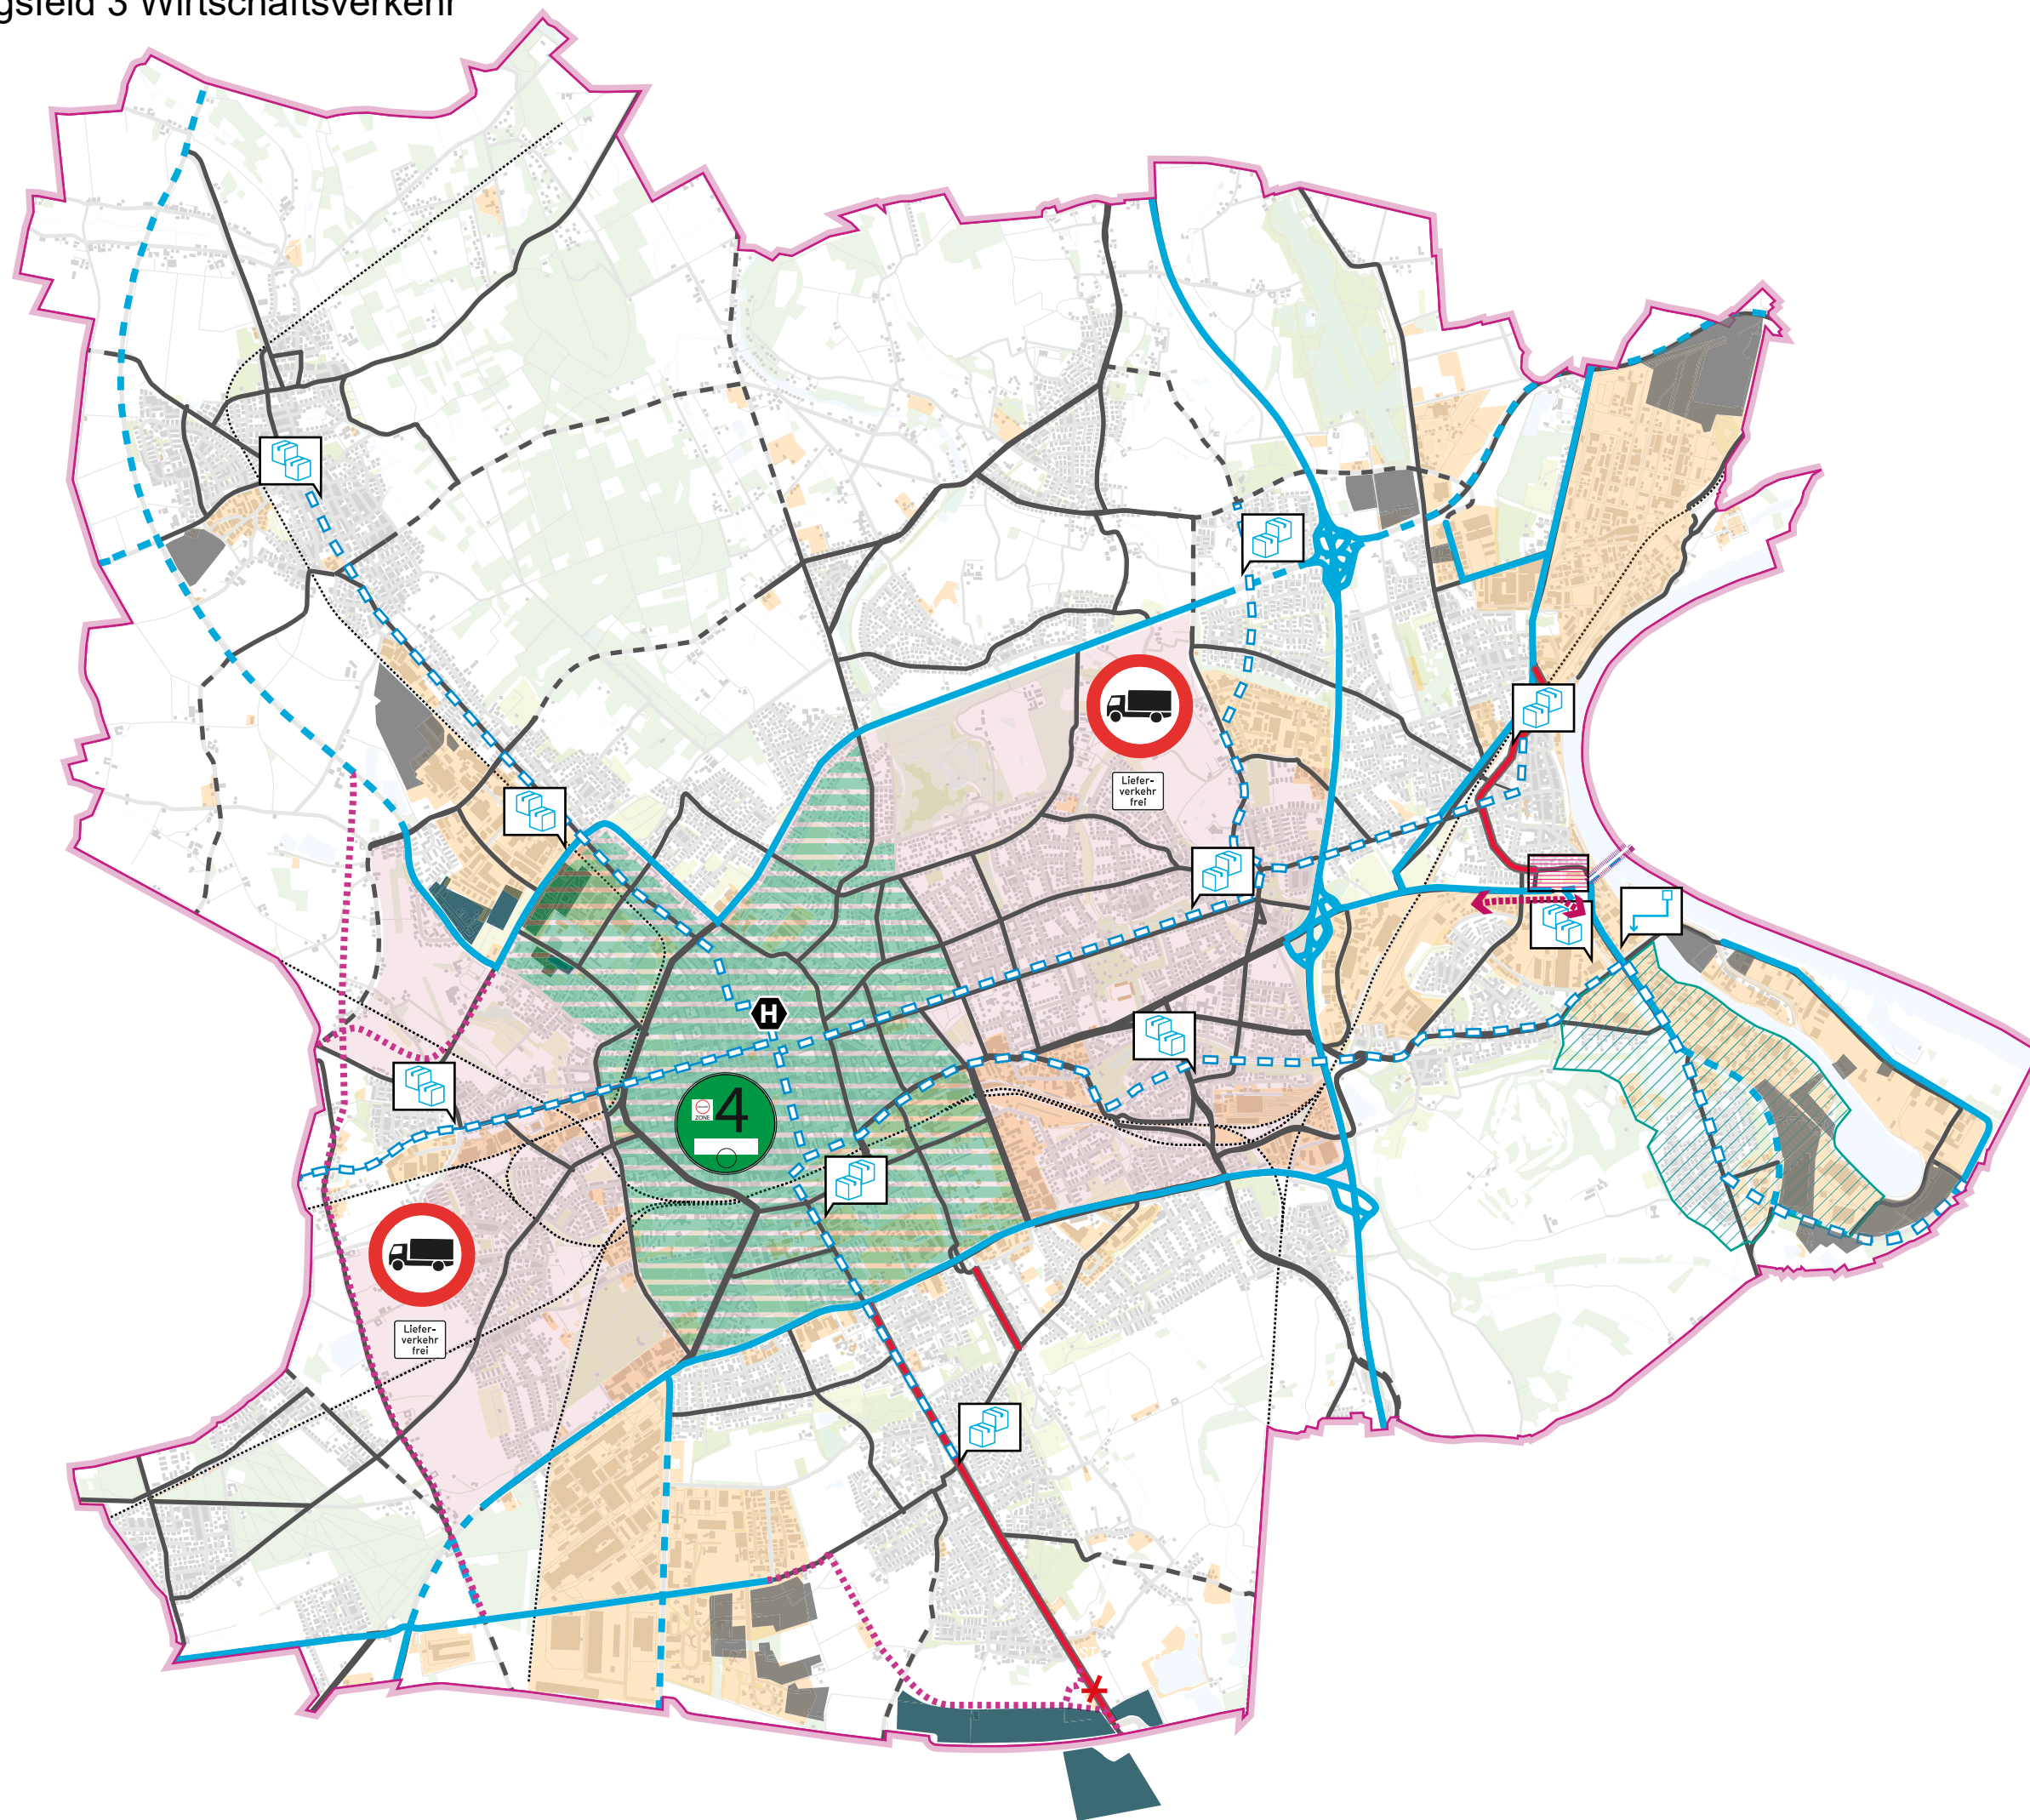

Handlungsfeld 3 Wirtschaftsverkehr

H3
Konzeptkarte

Stadt Krefeld Mobilitätskonzept

Konzeptkarte

Handlungsfeld 3 - Wirtschaftsverkehr

- Stadtgrenze
- Siedlungsfläche mit Gebäuden
- Gewerbe/Industrie

Erweiterungsflächen nach FNP

- Erweiterungsflächen Gewerbe/Industrie

sonstige bestehende Planungen

- Interkommunales Gewerbegebiet Sonderlage Nord

Lkw-Vorrangroutennetz und Verbote

Lkw Vorrangrouten

Lkw-Routing außerhalb des Lkw-Vorrangnetzes

Lkw Verkehrsverbot (Lieferverkehr frei)

Verkehrsverbot Kfz > 3,5 t (Lieferverkehr frei)

Umweltzone

geplante Netzergänzungen/ Ausbau

Ergänzung Lkw-Vorrangnetz bei Realisierung von Straßennetzergänzungen

4 Streifiger Ausbau der B288 zur BAB 524

geplanter Standort Mikro-Hub (alte Post)

weitere Midi/Mikro-Hubs

Logistiktram auf Straßenbahntrassen

Keine direkte Lkw-Anbindung

OD FS

Lkw Vorrangrouten

Lkw-Routing außerhalb des Lkw-Vorrangnetzes

Lkw Verkehrsverbot (Lieferverkehr frei)